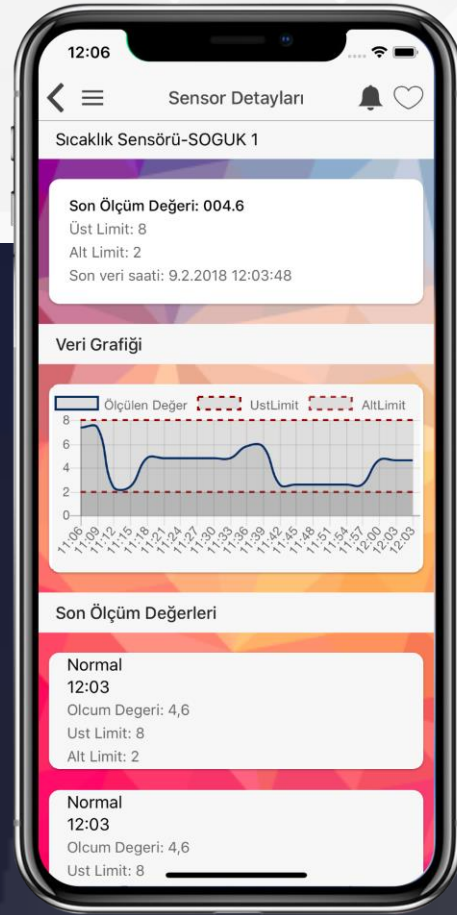

VOLCANO

eSense

JANUS

Güvenlik Dükkanı isense

9
WEBPAGES

eds.com.tr
edselectronic.com
bayi.eds.com.tr
esense.com.tr
ipxguvenlik.com.tr
janusalarm.com.tr
janusalarm.com
destekelektronik.com.tr
proje.com.tr

2

MOBILE APPS