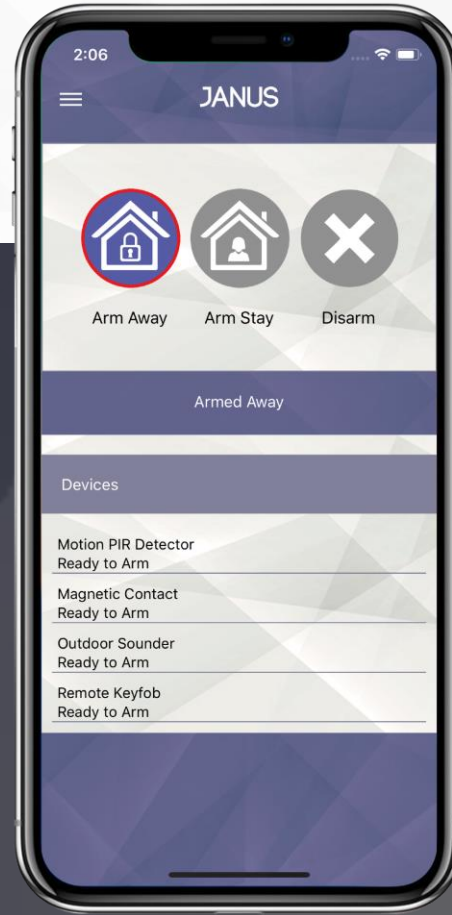

VOLCANO

eSense

JANUS

Güvenlik Dükkanı isense

9
WEBPAGES

eds.com.tr
edselectronic.com
bayi.eds.com.tr
esense.com.tr
ipxguvenlik.com.tr
janusalarm.com.tr
janusalarm.com
destekelektronik.com.tr
proje.com.tr

2

MOBILE APPS